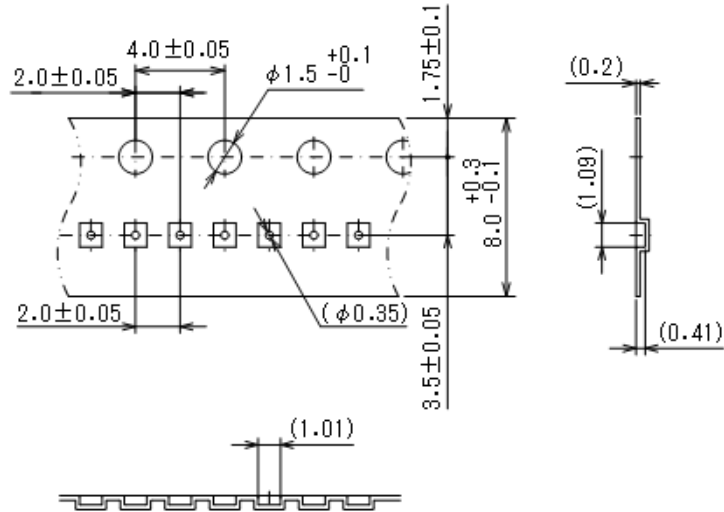

テーピング仕様

●WLP-5-08 リール

Unit: mm

5,000 個/リール

●テーピング仕様

1)R タイプ:標準挿入

テーピング仕様

●WLP-5-08 リール

●テーピング仕様

2)R タイプ TAPE 寸法

3)製品納入方法