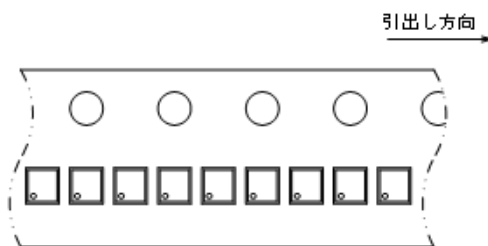

テーピング仕様

●WLP-5-08 リール

Unit: mm

5,000 個/リール

●テーピング仕様

1)R タイプ:標準挿入

テーピング仕様

●WLP-5-08 リール

●テーピング仕様

2)R タイプ TAPE 寸法

3)製品納入方法