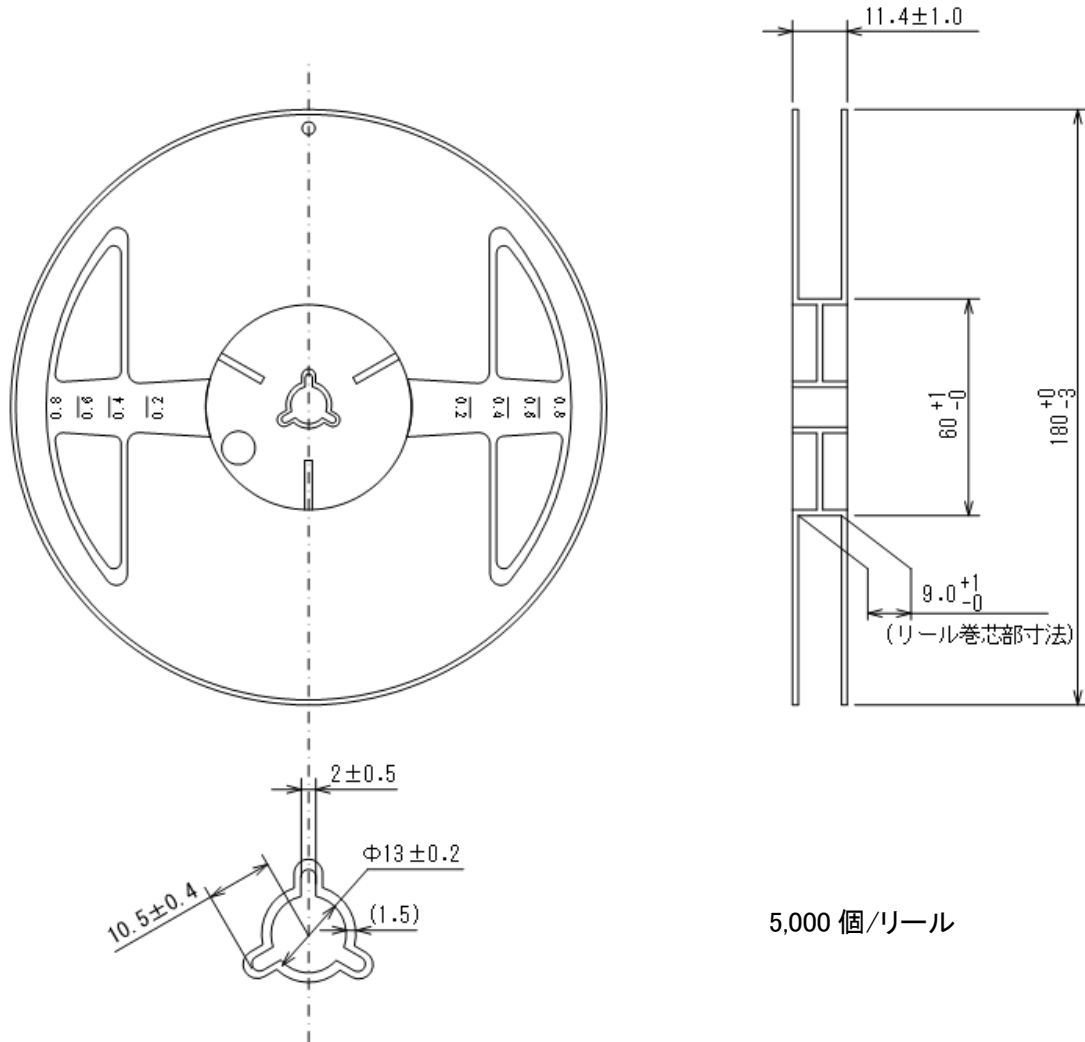

テーピング仕様

●WLP-5-08 リール

Unit: mm

5,000 個/リール

●テーピング仕様

1)R タイプ:標準挿入

テーピング仕様

●WLP-5-08 リール

●テーピング仕様

2)R タイプ TAPE 寸法

3)製品納入方法