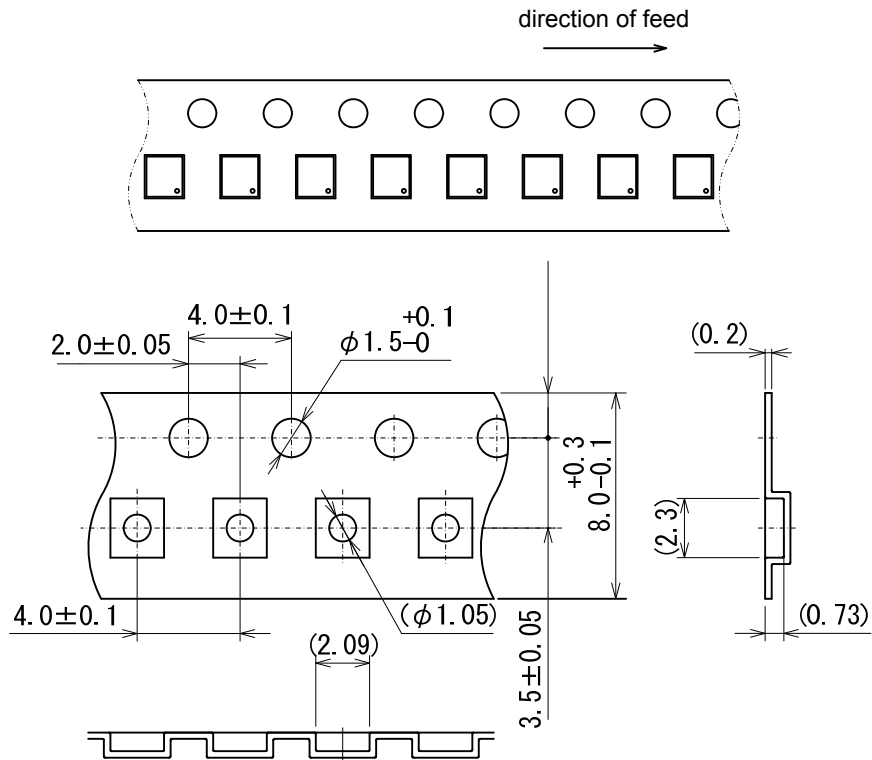

テーピング仕様 / Taping Specifications

WLP-20-01

●テーピング仕様/Taping Specifications

Unit: mm

R Type : [Device orientation : Right]

Standard feed