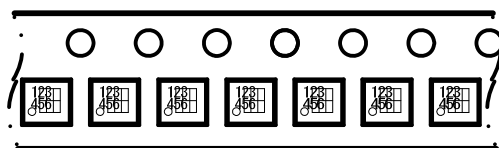

テーピング仕様 / Taping Specifications

USP-10

●リール/Reel

Unit: mm

3,000pcs/reel

●テーピング仕様/Taping Specifications

direction of feed

R Type : [Device orientation : Right]