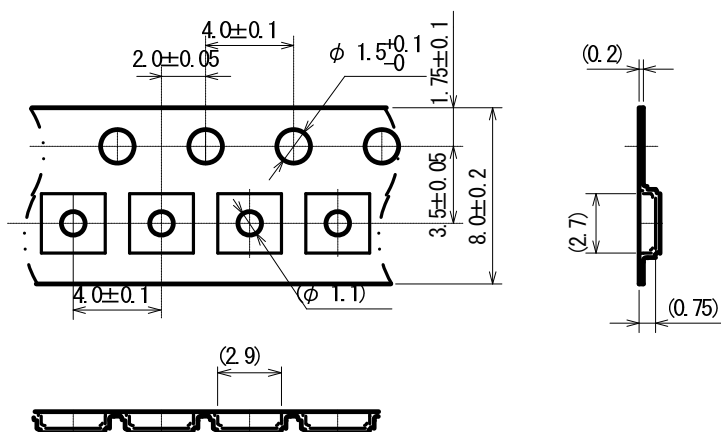

テーピング仕様 / Taping Specifications

USP-10

●リール/Reel

Unit: mm

3,000pcs/reel

●テーピング仕様/Taping Specifications

direction of feed

R Type : [Device orientation : Right]