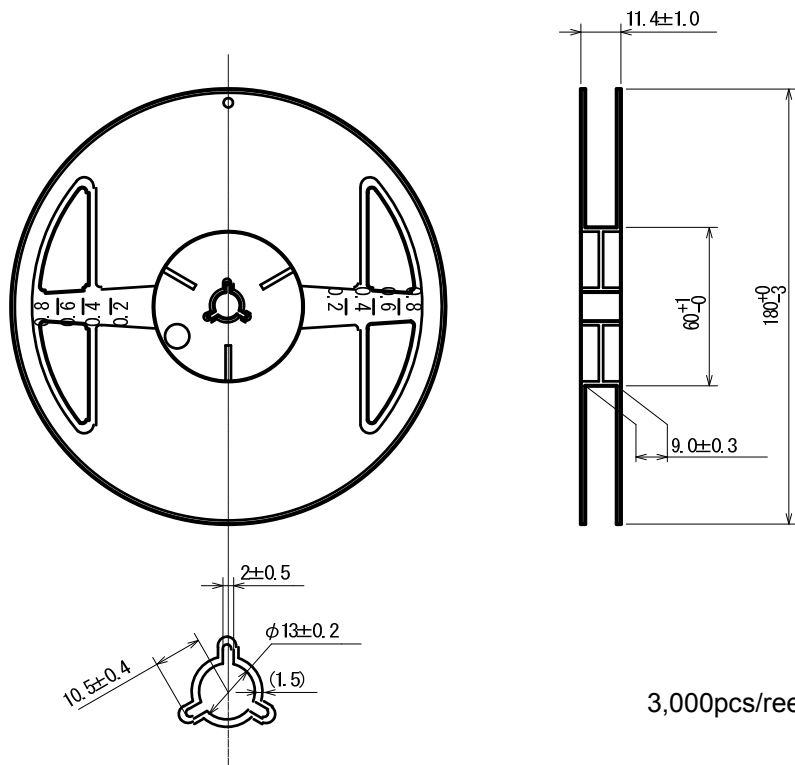

テーピング仕様 / Taping Specifications

USP-10

●リール/Reel

Unit: mm

3,000pcs/reel

●テーピング仕様/Taping Specifications

direction of feed

R Type : [Device orientation : Right]

Standard feed