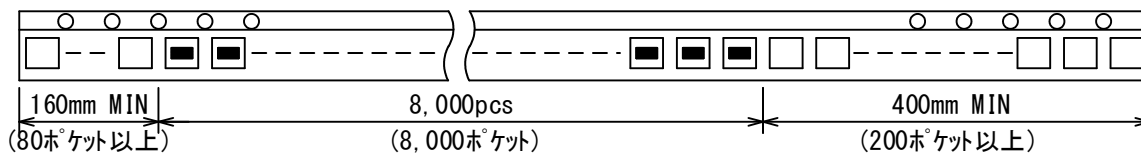

テーピング仕様/Taping Specifications

●SOT-723

1) Rタイプ:標準挿入/R Type : Standard feed

2) Rタイプ TAPE 寸法/R Type dimensions

3) 製品納入方法/Product inclusion method

4) リール/Reel