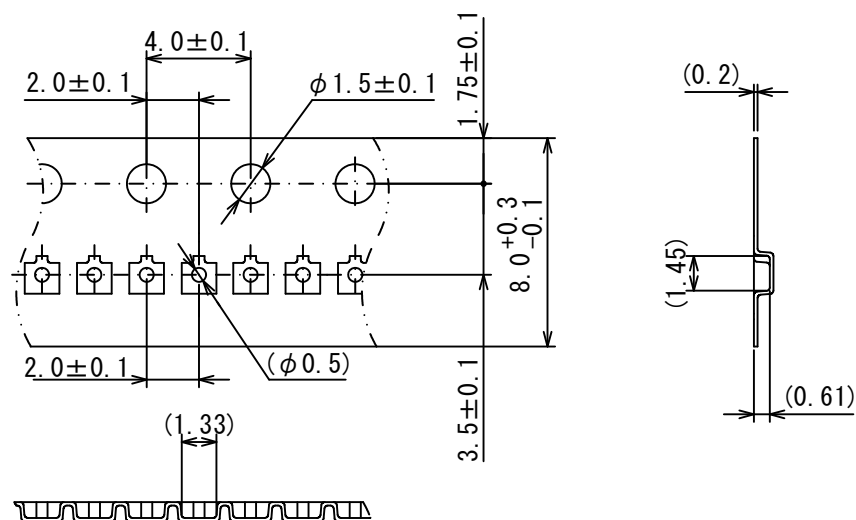

テーピング仕様/Taping Specifications

●SOT-723

1) Rタイプ:標準挿入/R Type : Standard feed

2) Rタイプ TAPE 寸法/R Type dimensions

3) 製品納入方法/Product inclusion method

4) リール/Reel