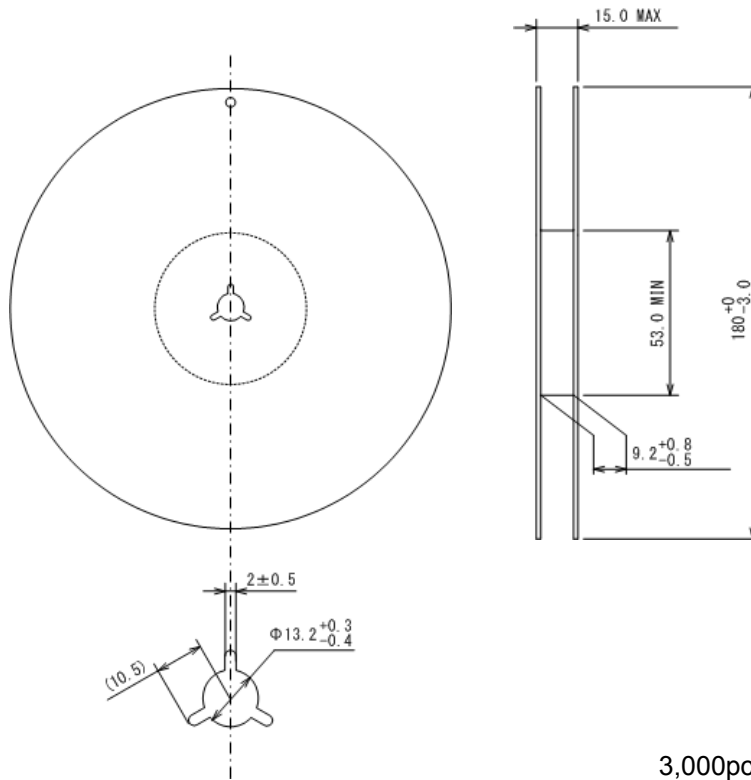

テーピング仕様 / Taping Specifications

SOT-25J

●リール/Reel

Unit: mm

3,000pcs/reel

●テーピング仕様/Taping Specifications

direction of feed
→

R Type : [Device orientation : Right]