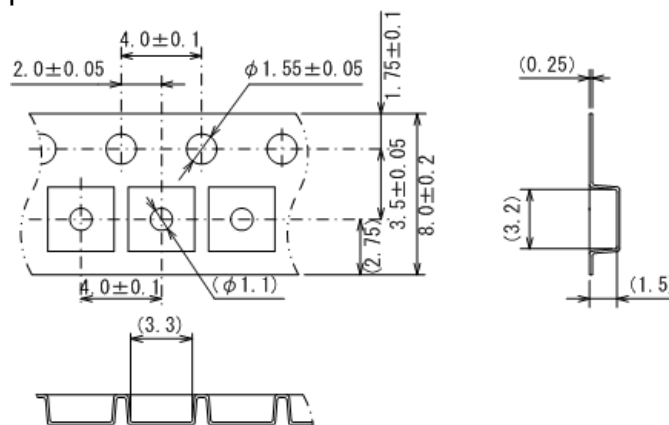

テーピング仕様 / Taping Specifications

SOT-25J

●リール/Reel

Unit: mm

3,000pcs/reel

●テーピング仕様/Taping Specifications

direction of feed
→

R Type : [Device orientation : Right]