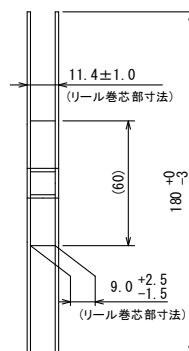

テーピング仕様/Taping Specifications

SOT-23(TO-236)

●リール/Reel

Unit: mm

3,000pcs/reel

●テーピング仕様/Taping Specifications

1) Rタイプ: 標準挿入

2) RタイプTYPE寸法

3) 製品納入方法