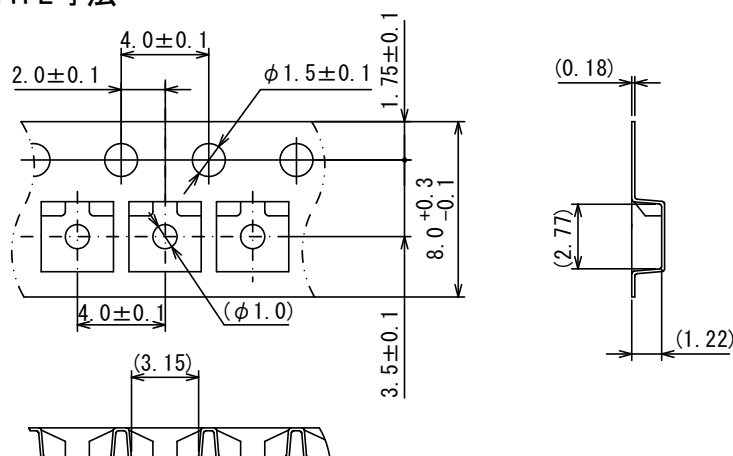

テーピング仕様/Taping Specifications

SOT-23(TO-236)

●リール/Reel

Unit: mm

3,000pcs/reel

●テーピング仕様/Taping Specifications

1) Rタイプ: 標準挿入

2) RタイプTYPE寸法

3) 製品納入方法