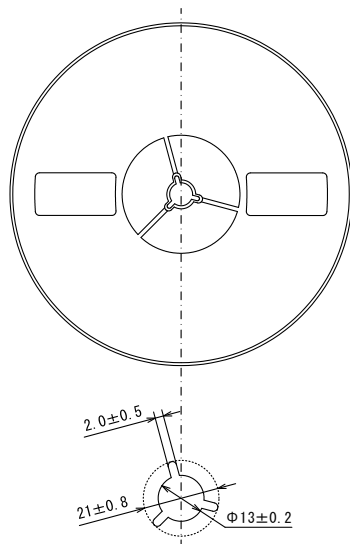

テーピング仕様/Taping Specifications

SOT-23(TO-236)

●リール/Reel

Unit: mm

3,000pcs/reel

●テーピング仕様/Taping Specifications

1) Rタイプ: 標準挿入

2) RタイプTYPE寸法