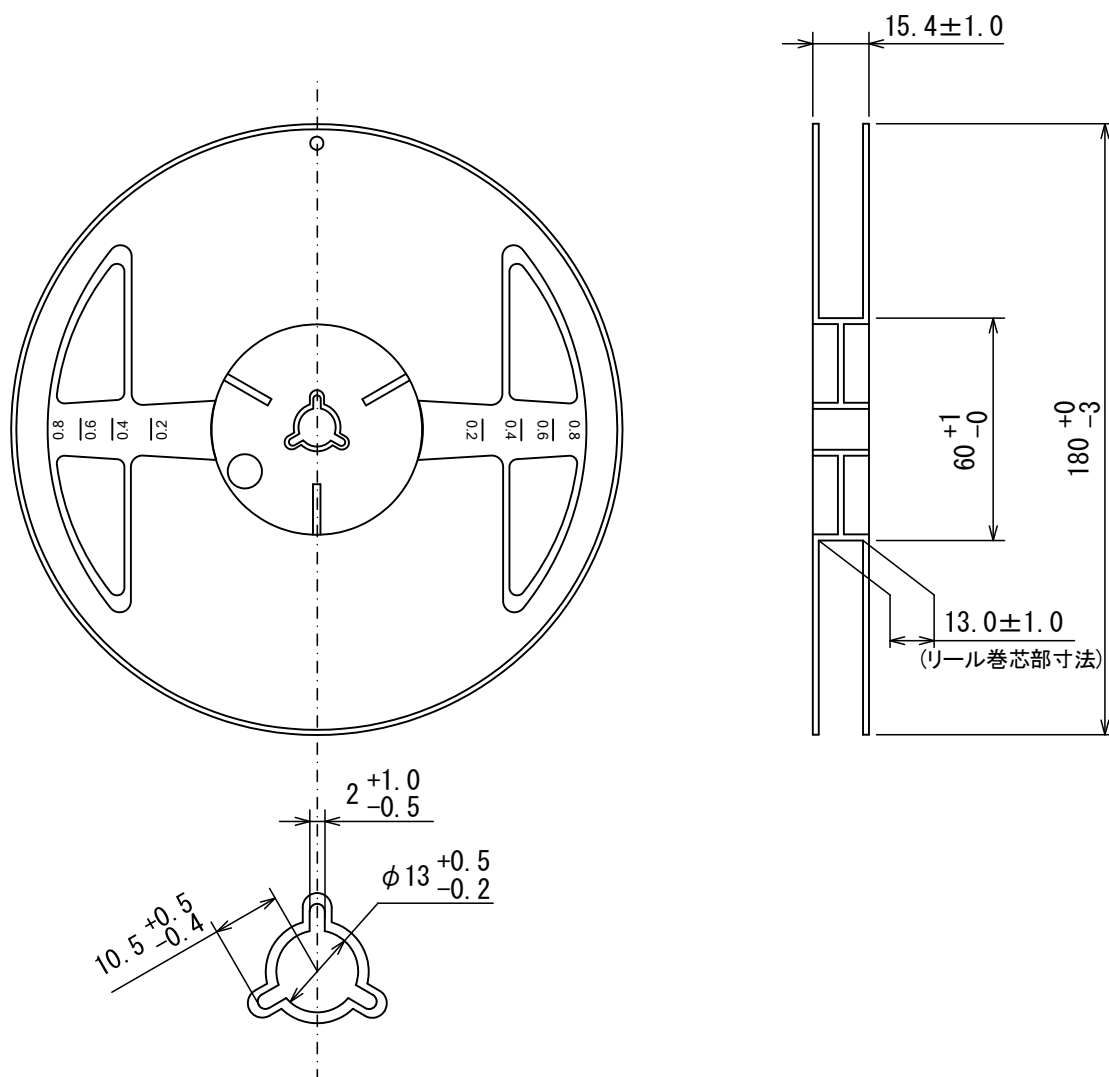

テーピング仕様/Taping Specifications

MSOP-8A

●リール/Reel

●テーピング仕様/Taping Specifications

1) Rタイプ:標準挿入/R Type : Standard feed

2) Rタイプ TAPE 寸法/R Type dimensions

3) 製品納入方法/Product inclusion method