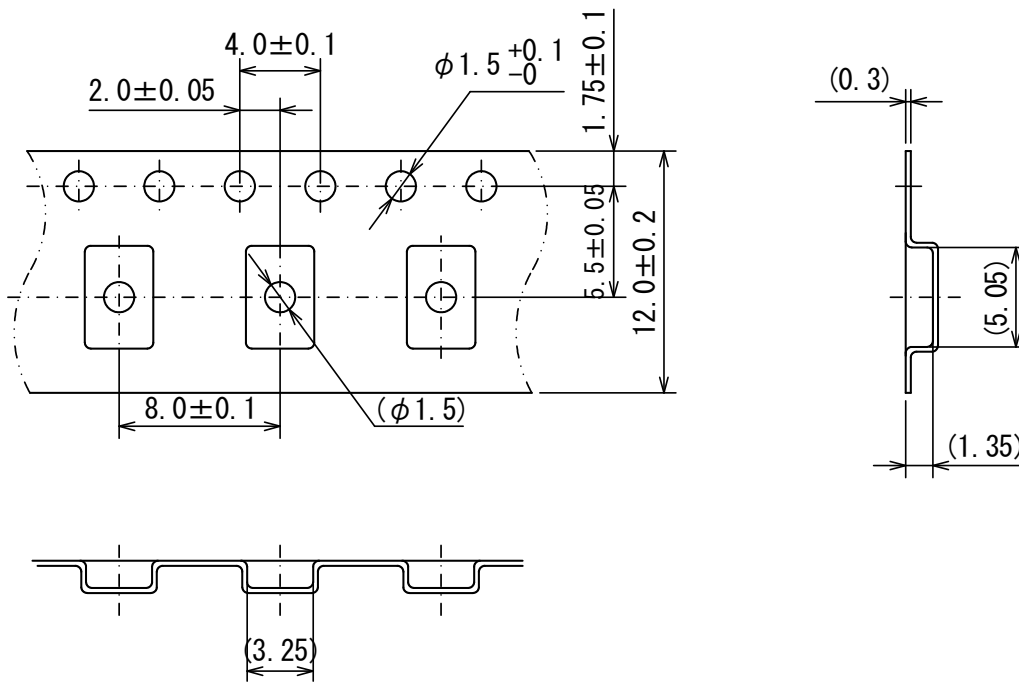

テーピング仕様/Taping Specifications

MSOP-8A

●リール/Reel

●テーピング仕様/Taping Specifications

1) Rタイプ:標準挿入/R Type : Standard feed

2) Rタイプ TAPE 寸法/R Type dimensions

3) 製品納入方法/Product inclusion method