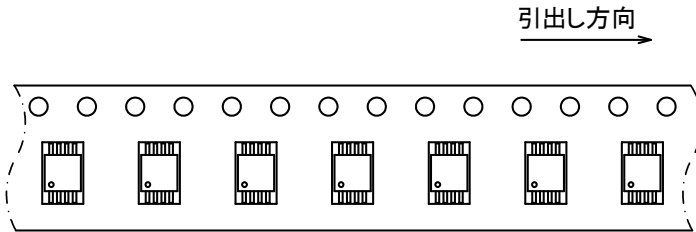

テーピング仕様/Taping Specifications

MSOP-8A

●リール/Reel

●テーピング仕様/Taping Specifications

1) Rタイプ:標準挿入/R Type : Standard feed

2) Rタイプ TAPE 寸法/R Type dimensions

3) 製品納入方法/Product inclusion method