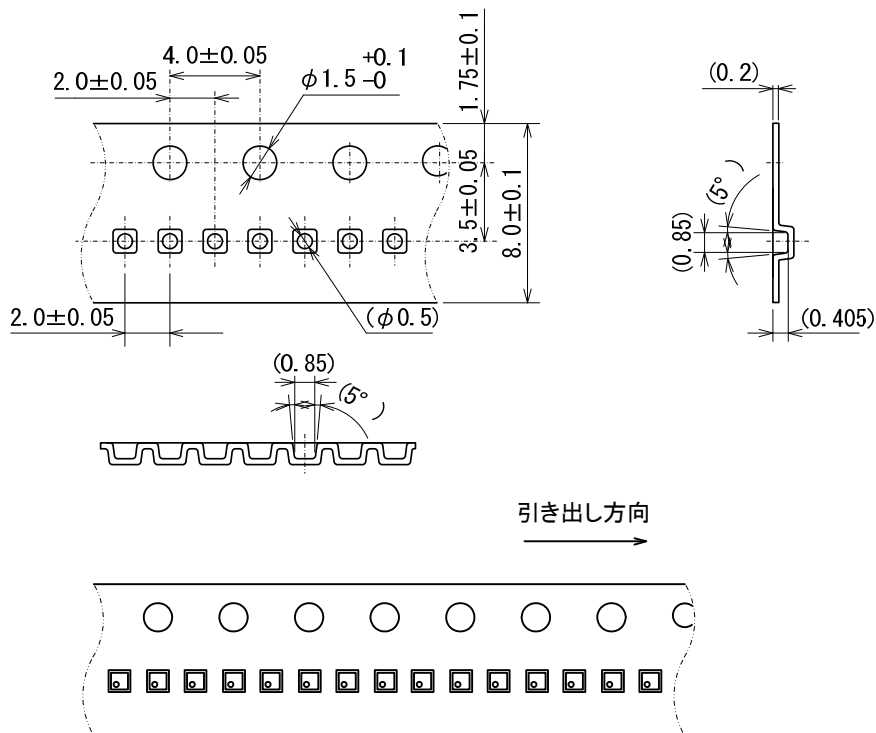

テーピング仕様

●LGA-4B01 リール

Unit: mm

5,000 個/リール

●テーピング仕様

Rタイプ:標準挿入