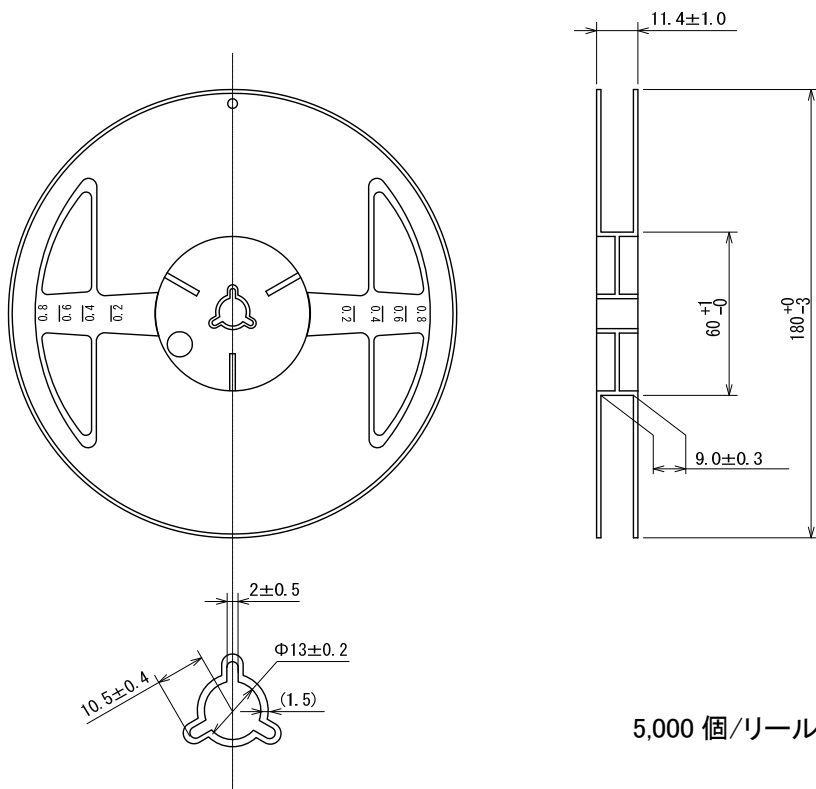

テーピング仕様

●LGA-4B01 リール

Unit: mm

5,000 個/リール

●テーピング仕様

Rタイプ:標準挿入